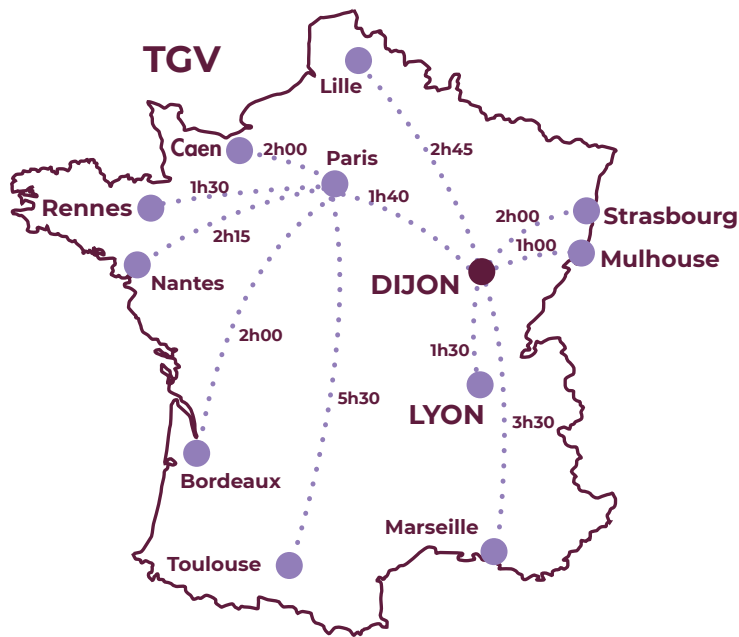

DIJON

DANS LE **TOP 50**
DES MEILLEURES
DESTINATIONS À VISITER
DANS LE MONDE EN 2023

Classement Time Magazine 2023

LYON

NOUVEAU CAMPUS RENTRÉE 2025

1^{RE} DESTINATION
TOURISTIQUE
À DÉCOUVRIR
DANS LE MONDE

World Travel Awards 2022

EN TRAIN

Dijon est idéalement située :

- ▶ 1h30 de Lyon
- ▶ 1h40 de Paris
- ▶ 2h de Strasbourg
- ▶ 2h45 de Lille
- ▶ 3h30 de Marseille
- ▶ 4h de Rennes
- ▶ 4h30 de Caen
- ▶ 5h de Bordeaux

EN TRAM

T1 ou T2, arrêts :
Godrans ou République.

5 min de Tram depuis la gare.

EN VOITURE

Nous sommes à 3h de Paris,
2h de Lyon, 4h30 de Lille
et 4h30 de Marseille.

Une fois arrivé à Dijon, suivre
la direction "centre-ville".

Parking à proximité :
Trémouille, Drapeau.

À PIED

L'École est située
à 20 minutes max à pied
de la gare.

Venir à Dijon

**NOTRE SERVICE
EN PLUS**

NAVETTE TRANSPORT

Nous venons te chercher
à la gare de Dijon

Infos, réservation séjour, contacts team...